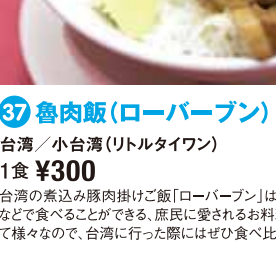

伊豆長岡 温泉まんじゅう 詰め合わせ 6個入 ¥450

19日のみ