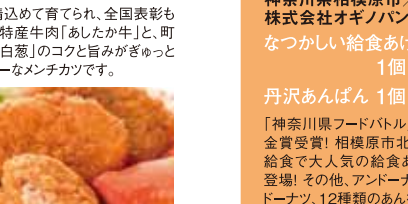

11 長泉あしたかつ 駿東郡長泉町 / 長泉町愛勝会 1個 ¥150