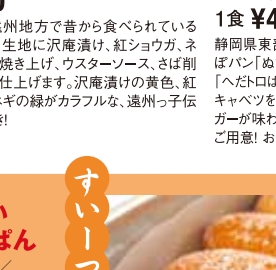

8 遠州焼き 静岡県清水区蒲原 / 桜えびやきそば普及会 1食 ¥300

12 なつかしい 給食あげばん 神奈川県相模原市 / 株式会社オキノパン 1個 ¥100