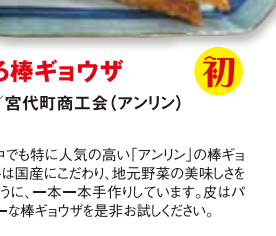

初登場グルメが盛りだくさん! 食後の楽しみ すいーつもあるよ!

料理のお持ち帰りはご遠慮ください。料理は各ブース店頭で販売いたします。また売切れ次第終了とさせていただきます。※料理画像はすべてイメージです。

1 厚木シロコロ・ホルモン 神奈川県厚木市 / 厚木シロコロ・ホルモン探検隊 1食 ¥400

2 みしまこロッケ 三島市 / みしまこロッケの会 1食 ¥250

3 袋井宿たまごふわふわ 袋井市 / 袋井市観光協会 1食 ¥300

10 御前崎 波乗りバーガー 御前崎市 / 御前崎観光協会 1個 ¥500

4 黒部ダムカレー 長野県大町市 / 黒部ダムカレー.com 1食 ¥500

5 みやしろ棒キョウザ 埼玉県宮代町 / 宮代町商工会 (アンリン) 1本 ¥150

6 桜えびやきそば 静岡県清水区蒲原 / 桜えびやきそば普及会 1食 ¥500

11 長泉あしたかつ 駿東郡長泉町 / 長泉町愛勝会 1個 ¥150

7 三ヶ日みかん 寿司ごはん 浜松市三ヶ日町 / ステキみっけ発信プロジェクト 1パック ¥300

8 遠州焼き 静岡県清水区蒲原 / 桜えびやきそば普及会 1食 ¥300

12 なつかしい 給食あげばん 神奈川県相模原市 / 株式会社オキノパン 1個 ¥100

13 きくがわガレット 菊川市 / きくがわガレット研究会 1食 ¥400

14 大和焼きそうめん 奈良県奈良市 / NPO奈良の食文化研究会 1食 ¥400

15 信州羊乳宿 玉子ふうふう 長野県飯綱町 / 信州飯綱町 だんごりの会 1食 ¥300

17 塩尻 山賊焼 長野県塩尻市 / しおじり山賊焼の会 1食 ¥400

18 サバエドッグ 福井県鯖江市 / ミート&デリカ ささき 1本 ¥300

19 磐田おもしろカレー 磐田市 / 磐田食文化研究会 1食 ¥300

20 亥のちゃんドック 森町 / 薄場元気プロジェクト 亥のちゃんドック 1個 ¥300

21 海賊焼 西伊豆町堂ヶ島 / 佐野製麺株式会社 1食 ¥400

22 うにの貝焼き 福島県いわき市 / 有限会社カナリッシュフーズ「ウロコジュウ」 1個 ¥500

23 網代いかめんち 熱海市網代 / 網代いかめんちの会 1食 ¥400

24 掛川いも汁 掛川市 / 掛川観光協会 1食 ¥500

25 ホルモン餃子 滋賀県 / 全国ホルモン餃子倶楽部 6個 ¥400

26 焼津ステーキ 焼津市 / 協同組合焼津さかなセンター 魚二水産株式会社 1食 ¥300

27 青春のトマト焼きそば 山梨県中央市 / 山梨県中央市商工会青年部 1食 ¥300

28 お好み ふくやき 袋井市 / 新鮮組 (有限会社 緑コーポレーション) 1食 ¥500

29 うま吟醸レタスマキ 長野県岡谷市 / おかやご当地グルメプロジェクト 1食 ¥500

30 天竜ジビエ焼きそば 浜松市天竜区 / 天竜商工会青年部 1食 ¥300

31 清水もつカレー 静岡県清水区 / 清水もつカレー総合研究所 1食 ¥500

32 元祖ボルゴライス 福井県越前市 / 株式会社 大江戸 1食 ¥500

33 御殿場みくりやそば 御殿場市 / 「御殿場みくりやそば」あなたのそばで振舞舞 1食 ¥400

34 焼津黒はんぺんフライ 焼津市 / 焼津黒はんぺん研究会 2本 ¥200

35 いわた海老芋コロッケ 磐田市 / いわた海老芋コロッケ倶楽部 2個 ¥200

36 長野ヤキメン 長野県長野市 / BBBながのプロジェクト実行委員会 1食 ¥500

37 魯肉飯(ローパンプ) 台湾 / 小台湾(リトルタイワン) 1食 ¥300

38 韓国屋台グルメ 韓国 / 在日本大韓民国民団 静岡県地方本部 韓国チヂミ 1食 ¥400

39 ホットク 1個 ¥300

雪花氷 (シェーフアーベン) 1食 ¥300

伊豆長岡 温泉まんじゅう 詰め合わせ 6個入 ¥450

19日のみ

伊豆長岡 温泉まんじゅう 詰め合わせ 6個入 ¥450

19日のみ

伊豆長岡 温泉まんじゅう 詰め合わせ 6個入 ¥450

19日のみ

伊豆長岡 温泉まんじゅう 詰め合わせ 6個入 ¥450

19日のみ