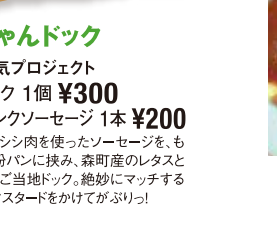

初登場グルメが盛りだくさん! 食後の楽しみ すいーつもあるよ!

料理のお持ち帰りはご遠慮ください。料理は各ブース店頭で販売いたします。また売切れ次第終了とさせていただきます。※料理画像はすべてイメージです。

1 厚木シロコロ・ホルモン 神奈川県厚木市 / 厚木シロコロ・ホルモン探検隊 1食 ¥400

2 みしまこロッケ 三島市 / みしまこロッケの会 1食 ¥250

3 袋井宿たまごふわふわ 袋井市 / 袋井市観光協会 1食 ¥300

10 御前崎 波乗りバーガー 御前崎市 / 御前崎観光協会 1個 ¥500

4 黒部ダムカレー 長野県大町市 / 黒部ダムカレー.com 1食 ¥500

5 みやしろ棒キョウザ 埼玉県宮代町 / 宮代町商工会 (アンリン) 1本 ¥150

6 桜えびやきそば 静岡県清水区蒲原 / 桜えびやきそば普及会 1食 ¥500

11 長泉あしたかつ 駿東郡長泉町 / 長泉町愛勝会 1個 ¥150

7 三ヶ日みかん 寿司ごはん 浜松市三ヶ日町 / ステキみっけ発信プロジェクト 1パック ¥300

8 遠州焼き 静岡県清水区蒲原 / 桜えびやきそば普及会 1食 ¥300

12 なつかしい 給食あげばん 神奈川県相模原市 / 株式会社オキノパン 1個 ¥100

13 きくがわガレット 菊川市 / きくがわガレット研究会 1食 ¥400

14 大和焼きそうめん 奈良県奈良市 / NPO奈良の食文化研究会 1食 ¥400

15 信州羊乳宿 玉子ふうふう 長野県飯綱町 / 信州飯綱町 だんごりの会 1食 ¥300

17 塩尻 山賊焼 長野県塩尻市 / しおじり山賊焼の会 1食 ¥400

18 サバエドッグ 福井県鯖江市 / ミート&デリカ ささき 1本 ¥300

19 磐田おもしろカレー 磐田市 / 磐田食文化研究会 1食 ¥300

20 亥のちゃんドック 森町 / 薄場元気プロジェクト 亥のちゃんドック 1個 ¥300

21 海賊焼 西伊豆町堂ヶ島 / 佐野製麺株式会社 1食 ¥400

22 うにの貝焼き 福島県いわき市 / 有限会社カナリッシュフーズ「ウロコジュウ」 1個 ¥500

23 網代いかめんち 熱海市網代 / 網代いかめんちの会 1食 ¥400

24 掛川いも汁 掛川市 / 掛川観光協会 1食 ¥500

25 ホルモン餃子 滋賀県 / 全国ホルモン餃子倶楽部 6個 ¥400

26 焼津ステーキ 焼津市 / 協同組合焼津さかなセンター 魚二水産株式会社 1食 ¥300

27 青春のトマト焼きそば 山梨県中央市 / 山梨県中央市商工会青年部 1食 ¥300

28 お好み ふくやき 袋井市 / 新鮮組 (有限会社 緑コーポレーション) 1食 ¥500

29 うま吟醸レタスマキ 長野県岡谷市 / おかやご当地グルメプロジェクト 1食 ¥500

30 天竜ジビエ焼きそば 浜松市天竜区 / 天竜商工会青年部 1食 ¥300

31 清水もつカレー 静岡県清水区 / 清水もつカレー総合研究所 1食 ¥500

32 元祖ボルゴライス 福井県越前市 / 株式会社 大江戸 1食 ¥500

33 御殿場みくりやそば 御殿場市 / 「御殿場みくりやそば」あなたのそばで振舞舞 1食 ¥400

34 焼津黒はんぺんフライ 焼津市 / 焼津黒はんぺん研究会 2本 ¥200

35 いわた海老芋コロッケ 磐田市 / いわた海老芋コロッケ倶楽部 2個 ¥200

36 長野ヤキメン 長野県長野市 / BBBながのプロジェクト実行委員会 1食 ¥500

37 魯肉飯(ローパンプ) 台湾 / 小台湾(リトルタイワン) 1食 ¥300

38 韓国屋台グルメ 韓国 / 在日本大韓民国民団 静岡県地方本部 韓国チヂミ 1食 ¥400

39 ホットク 1個 ¥300

雪花氷 (シェーフアーベン) 1食 ¥300

伊豆長岡 温泉まんじゅう 詰め合わせ 6個入 ¥450

19日のみ

伊豆長岡 温泉まんじゅう 詰め合わせ 6個入 ¥450

19日のみ

伊豆長岡 温泉まんじゅう 詰め合わせ 6個入 ¥450

19日のみ

伊豆長岡 温泉まんじゅう 詰め合わせ 6個入 ¥450

19日のみ