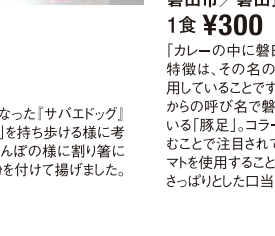

初登場グルメが盛りだくさん! 食後の楽しみ すいーつもあるよ!

料理のお持ち帰りはご遠慮ください。料理は各ブース店頭で販売いたします。また売切れ次第終了とさせていただきます。※料理画像はすべてイメージです。

1 厚木シロコロ・ホルモン 神奈川県厚木市 / 厚木シロコロ・ホルモン探検隊 1食 ¥400

2 みしまこロッケ 三島市 / みしまこロッケの会 1食 ¥250

3 袋井宿たまごふわふわ 袋井市 / 袋井市観光協会 1食 ¥300

10 御前崎 波乗りバーガー 御前崎市 / 御前崎観光協会 1個 ¥500

4 黒部ダムカレー 長野県大町市 / 黒部ダムカレー.com 1食 ¥500

5 みやしろ棒キョウザ 埼玉県宮代町 / 宮代町商工会 (アンリン) 1本 ¥150

6 桜えびやきそば 静岡県清水区蒲原 / 桜えびやきそば普及会 1食 ¥500

11 長泉あしたかつ 駿東郡長泉町 / 長泉町愛勝会 1個 ¥150

7 三ヶ日みかん 寿司ごはん 浜松市三ヶ日町 / ステキみっけ発信プロジェクト 1パック ¥300

8 遠州焼き 静岡県清水区蒲原 / 桜えびやきそば普及会 1食 ¥300

12 なつかしい 給食あげばん 神奈川県相模原市 / 株式会社オキノパン 1個 ¥100

13 きくがわガレット 菊川市 / きくがわガレット研究会 1食 ¥400

14 大和焼きそうめん 奈良県奈良市 / NPO奈良の食文化研究会 1食 ¥400

15 信州羊乳宿 玉子ふうふう 長野県飯綱町 / 信州飯綱町 だんごりの会 1食 ¥300

17 塩尻 山賊焼 長野県塩尻市 / しおじり山賊焼の会 1食 ¥400

18 サバエドッグ 福井県鯖江市 / ミート&デリカ ささき 1本 ¥300

19 磐田おもしろカレー 磐田市 / 磐田食文化研究会 1食 ¥300

20 亥のちゃんドック 森町 / 薄場元気プロジェクト 亥のちゃんドック 1個 ¥300

21 海賊焼 西伊豆町堂ヶ島 / 佐野製麺株式会社 1食 ¥400

22 うにの貝焼き 福島県いわき市 / 有限会社カナリッシュフーズ「ウロコジュウ」 1個 ¥500

23 網代いかめんち 熱海市網代 / 網代いかめんちの会 1食 ¥400

24 掛川いも汁 掛川市 / 掛川観光協会 1食 ¥500

25 ホルモン餃子 滋賀県 / 全国ホルモン餃子倶楽部 6個 ¥400

26 焼津ステーキ 焼津市 / 協同組合焼津さかなセンター 魚二水産株式会社 1食 ¥300

27 青春のトマト焼きそば 山梨県中央市 / 山梨県中央市商工会青年部 1食 ¥300

28 お好み ふくやき 袋井市 / 新鮮組 (有限会社 緑コーポレーション) 1食 ¥500

29 うま吟醸レタスマキ 長野県岡谷市 / おかやご当地グルメプロジェクト 1食 ¥500

30 天竜ジビエ焼きそば 浜松市天竜区 / 天竜商工会青年部 1食 ¥300

31 清水もつカレー 静岡県清水区 / 清水もつカレー総合研究所 1食 ¥500

32 元祖ボルゴライス 福井県越前市 / 株式会社 大江戸 1食 ¥500

33 御殿場みくりやそば 御殿場市 / 「御殿場みくりやそば」あなたのそばで振舞舞 1食 ¥400

34 焼津黒はんぺんフライ 焼津市 / 焼津黒はんぺん研究会 2本 ¥200

35 いわた海老芋コロッケ 磐田市 / いわた海老芋コロッケ倶楽部 2個 ¥200

36 長野ヤキメン 長野県長野市 / BBBながのプロジェクト実行委員会 1食 ¥500

37 魯肉飯(ローパンプ) 台湾 / 小台湾(リトルタイワン) 1食 ¥300

38 韓国屋台グルメ 韓国 / 在日本大韓民国民団 静岡県地方本部 韓国チヂミ 1食 ¥400

39 ホットク 1個 ¥300

雪花氷 (シェーフアーベン) 1食 ¥300

伊豆長岡 温泉まんじゅう 詰め合わせ 6個入 ¥450

19日のみ

伊豆長岡 温泉まんじゅう 詰め合わせ 6個入 ¥450

19日のみ

伊豆長岡 温泉まんじゅう 詰め合わせ 6個入 ¥450

19日のみ

伊豆長岡 温泉まんじゅう 詰め合わせ 6個入 ¥450

19日のみ