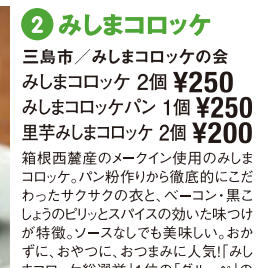

11 長泉あしたかつ 駿東郡長泉町 / 長泉町愛勝会 1個 ¥150