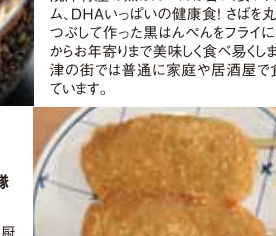

初登場グルメが盛りだくさん! 食後の楽しみ すいーつもあるよ!

料理のお持ち帰りはご遠慮ください。料理は各ブース店頭で販売いたします。また売切れ次第終了とさせていただきます。※料理画像はすべてイメージです。

1 厚木シロコロ・ホルモン 神奈川県厚木市 / 厚木シロコロ・ホルモン探検隊 1食 ¥400

2 みしまこロッケ 三島市 / みしまこロッケの会 1食 ¥250

3 袋井宿たまごふわふわ 袋井市 / 袋井市観光協会 1食 ¥300

10 御前崎 波乗りバーガー 御前崎市 / 御前崎観光協会 1個 ¥500

4 黒部ダムカレー 長野県大町市 / 黒部ダムカレー.com 1食 ¥500

5 みやしろ棒キョウザ 埼玉県宮代町 / 宮代町商工会 (アンリン) 1本 ¥150

6 桜えびやきそば 静岡県清水区蒲原 / 桜えびやきそば普及会 1食 ¥500

11 長泉あしたかつ 駿東郡長泉町 / 長泉町愛勝会 1個 ¥150

7 三ヶ日みかん 寿司ごはん 浜松市三ヶ日町 / ステキみっけ発信プロジェクト 1パック ¥300

8 遠州焼き 静岡県清水区蒲原 / 桜えびやきそば普及会 1食 ¥300

12 なつかしい 給食あげばん 神奈川県相模原市 / 株式会社オキノパン 1個 ¥100

13 きくがわガレット 菊川市 / きくがわガレット研究会 1食 ¥400

14 大和焼きそうめん 奈良県奈良市 / NPO奈良の食文化研究会 1食 ¥400

15 信州羊乳宿 玉子ふうふう 長野県飯綱町 / 信州飯綱町 だんごりの会 1食 ¥300

17 塩尻 山賊焼 長野県塩尻市 / しおじり山賊焼の会 1食 ¥400

18 サバエドッグ 福井県鯖江市 / ミート&デリカ ささき 1本 ¥300

19 磐田おもしろカレー 磐田市 / 磐田食文化研究会 1食 ¥300

20 亥のちゃんドック 森町 / 薄場元気プロジェクト 亥のちゃんドック 1個 ¥300

21 海賊焼 西伊豆町堂ヶ島 / 佐野製麺株式会社 1食 ¥400

22 うにの貝焼き 福島県いわき市 / 有限会社カナリッシュフーズ「ウロコジュウ」 1個 ¥500

23 網代いかめんち 熱海市網代 / 網代いかめんちの会 1食 ¥400

24 掛川いも汁 掛川市 / 掛川観光協会 1食 ¥500

25 ホルモン餃子 滋賀県 / 全国ホルモン餃子倶楽部 6個 ¥400

26 焼津ステーキ 焼津市 / 協同組合焼津さかなセンター 魚二水産株式会社 1食 ¥300

27 青春のトマト焼きそば 山梨県中央市 / 山梨県中央市商工会青年部 1食 ¥300

28 お好み ふくやき 袋井市 / 新鮮組 (有限会社 緑コーポレーション) 1食 ¥500

29 うま吟醸レタスマキ 長野県岡谷市 / おかやご当地グルメプロジェクト 1食 ¥500

30 天竜ジビエ焼きそば 浜松市天竜区 / 天竜商工会青年部 1食 ¥300

31 清水もつカレー 静岡県清水区 / 清水もつカレー総合研究所 1食 ¥500

32 元祖ボルゴライス 福井県越前市 / 株式会社 大江戸 1食 ¥500

33 御殿場みくりやそば 御殿場市 / 「御殿場みくりやそば」あなたのそばで振舞舞 1食 ¥400

34 焼津黒はんぺんフライ 焼津市 / 焼津黒はんぺん研究会 2本 ¥200

35 いわた海老芋コロッケ 磐田市 / いわた海老芋コロッケ倶楽部 2個 ¥200

36 長野ヤキメン 長野県長野市 / BBBながのプロジェクト実行委員会 1食 ¥500

37 魯肉飯(ローパンプ) 台湾 / 小台湾(リトルタイワン) 1食 ¥300

38 韓国屋台グルメ 韓国 / 在日本大韓民国民団 静岡県地方本部 韓国チヂミ 1食 ¥400

39 ホットク 1個 ¥300

雪花氷 (シェーフアーベン) 1食 ¥300

伊豆長岡 温泉まんじゅう 詰め合わせ 6個入 ¥450

19日のみ

伊豆長岡 温泉まんじゅう 詰め合わせ 6個入 ¥450

19日のみ

伊豆長岡 温泉まんじゅう 詰め合わせ 6個入 ¥450

19日のみ

伊豆長岡 温泉まんじゅう 詰め合わせ 6個入 ¥450

19日のみ