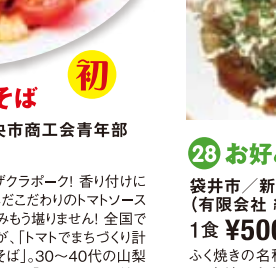

初登場グルメが盛りだくさん! 食後の楽しみ すいーつもあるよ!

料理のお持ち帰りはご遠慮ください。料理は各ブース店頭で販売いたします。また売切れ次第終了とさせていただきます。※料理画像はすべてイメージです。

1 厚木シロコロ・ホルモン 神奈川県厚木市 / 厚木シロコロ・ホルモン探検隊 1食 ¥400

2 みしまこロッケ 三島市 / みしまこロッケの会 1食 ¥250

3 袋井宿たまごふわふわ 袋井市 / 袋井市観光協会 1食 ¥300

10 御前崎 波乗りバーガー 御前崎市 / 御前崎観光協会 1個 ¥500

4 黒部ダムカレー 長野県大町市 / 黒部ダムカレー.com 1食 ¥500

5 みやしろ棒キョウザ 埼玉県宮代町 / 宮代町商工会 (アンリン) 1本 ¥150

6 桜えびやきそば 静岡県清水区蒲原 / 桜えびやきそば普及会 1食 ¥500

11 長泉あしたかつ 駿東郡長泉町 / 長泉町愛勝会 1個 ¥150

7 三ヶ日みかん 寿司ごはん 浜松市三ヶ日町 / ステキみっけ発信プロジェクト 1パック ¥300

8 遠州焼き 静岡県清水区蒲原 / 桜えびやきそば普及会 1食 ¥300

12 なつかしい 給食あげばん 神奈川県相模原市 / 株式会社オキノパン 1個 ¥100

13 きくがわガレット 菊川市 / きくがわガレット研究会 1食 ¥400

14 大和焼きそうめん 奈良県奈良市 / NPO奈良の食文化研究会 1食 ¥400

15 信州羊乳宿 玉子ふうふう 長野県飯綱町 / 信州飯綱町 だんごりの会 1食 ¥300

17 塩尻 山賊焼 長野県塩尻市 / しおじり山賊焼の会 1食 ¥400

18 サバエドッグ 福井県鯖江市 / ミート&デリカ ささき 1本 ¥300

19 磐田おもしろカレー 磐田市 / 磐田食文化研究会 1食 ¥300

20 亥のちゃんドック 森町 / 薄場元気プロジェクト 亥のちゃんドック 1個 ¥300

21 海賊焼 西伊豆町堂ヶ島 / 佐野製麺株式会社 1食 ¥400

22 うにの貝焼き 福島県いわき市 / 有限会社カナリッシュフーズ「ウロコジュウ」 1個 ¥500

23 網代いかめんち 熱海市網代 / 網代いかめんちの会 1食 ¥400

24 掛川いも汁 掛川市 / 掛川観光協会 1食 ¥500

25 ホルモン餃子 滋賀県 / 全国ホルモン餃子倶楽部 6個 ¥400

26 焼津ステーキ 焼津市 / 協同組合焼津さかなセンター 魚二水産株式会社 1食 ¥300

27 青春のトマト焼きそば 山梨県中央市 / 山梨県中央市商工会青年部 1食 ¥300

28 お好み ふくやき 袋井市 / 新鮮組 (有限会社 緑コーポレーション) 1食 ¥500

29 うま吟醸レタスマキ 長野県岡谷市 / おかやご当地グルメプロジェクト 1食 ¥500

30 天竜ジビエ焼きそば 浜松市天竜区 / 天竜商工会青年部 1食 ¥300

31 清水もつカレー 静岡県清水区 / 清水もつカレー総合研究所 1食 ¥500

32 元祖ボルゴライス 福井県越前市 / 株式会社 大江戸 1食 ¥500

33 御殿場みくりやそば 御殿場市 / 「御殿場みくりやそば」あなたのそばで振舞舞 1食 ¥400

34 焼津黒はんぺんフライ 焼津市 / 焼津黒はんぺん研究会 2本 ¥200

35 いわた海老芋コロッケ 磐田市 / いわた海老芋コロッケ倶楽部 2個 ¥200

36 長野ヤキメン 長野県長野市 / BBBながのプロジェクト実行委員会 1食 ¥500

37 魯肉飯(ローパンプ) 台湾 / 小台湾(リトルタイワン) 1食 ¥300

38 韓国屋台グルメ 韓国 / 在日本大韓民国民団 静岡県地方本部 韓国チヂミ 1食 ¥400

39 ホットク 1個 ¥300

雪花氷 (シェーフアーベン) 1食 ¥300

伊豆長岡 温泉まんじゅう 詰め合わせ 6個入 ¥450

19日のみ

伊豆長岡 温泉まんじゅう 詰め合わせ 6個入 ¥450

19日のみ

伊豆長岡 温泉まんじゅう 詰め合わせ 6個入 ¥450

19日のみ

伊豆長岡 温泉まんじゅう 詰め合わせ 6個入 ¥450

19日のみ