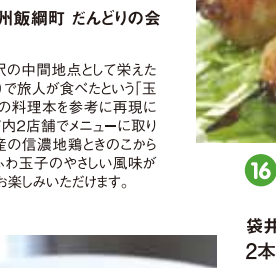

初登場グルメが盛りだくさん! 食後の楽しみ すいーつもあるよ!

料理のお持ち帰りはご遠慮ください。料理は各ブース店頭で販売いたします。また売切れ次第終了とさせていただきます。※料理画像はすべてイメージです。

1 厚木シロコロ・ホルモン 神奈川県厚木市 / 厚木シロコロ・ホルモン探検隊 1食 ¥400

2 みしまこロッケ 三島市 / みしまこロッケの会 1食 ¥250

3 袋井宿たまごふわふわ 袋井市 / 袋井市観光協会 1食 ¥300

10 御前崎 波乗りバーガー 御前崎市 / 御前崎観光協会 1個 ¥500

4 黒部ダムカレー 長野県大町市 / 黒部ダムカレー.com 1食 ¥500

5 みやしろ棒キョウザ 埼玉県宮代町 / 宮代町商工会 (アンリン) 1本 ¥150

6 桜えびやきそば 静岡県清水区蒲原 / 桜えびやきそば普及会 1食 ¥500

11 長泉あしたかつ 駿東郡長泉町 / 長泉町愛勝会 1個 ¥150

7 三ヶ日みかん 寿司ごはん 浜松市三ヶ日町 / ステキみっけ発信プロジェクト 1パック ¥300

8 遠州焼き 静岡県清水区蒲原 / 桜えびやきそば普及会 1食 ¥300

12 なつかしい 給食あげばん 神奈川県相模原市 / 株式会社オキノパン 1個 ¥100

13 きくがわガレット 菊川市 / きくがわガレット研究会 1食 ¥400

14 大和焼きそうめん 奈良県奈良市 / NPO奈良の食文化研究会 1食 ¥400

15 信州羊乳宿 玉子ふうふう 長野県飯綱町 / 信州飯綱町 だんごりの会 1食 ¥300

17 塩尻 山賊焼 長野県塩尻市 / しおじり山賊焼の会 1食 ¥400

18 サバエドッグ 福井県鯖江市 / ミート&デリカ ささき 1本 ¥300

19 磐田おもしろカレー 磐田市 / 磐田食文化研究会 1食 ¥300

20 亥のちゃんドック 森町 / 薄場元気プロジェクト 亥のちゃんドック 1個 ¥300

21 海賊焼 西伊豆町堂ヶ島 / 佐野製麺株式会社 1食 ¥400

22 うにの貝焼き 福島県いわき市 / 有限会社カナリッシュフーズ「ウロコジュウ」 1個 ¥500

23 網代いかめんち 熱海市網代 / 網代いかめんちの会 1食 ¥400

24 掛川いも汁 掛川市 / 掛川観光協会 1食 ¥500

25 ホルモン餃子 滋賀県 / 全国ホルモン餃子倶楽部 6個 ¥400

26 焼津ステーキ 焼津市 / 協同組合焼津さかなセンター 魚二水産株式会社 1食 ¥300

27 青春のトマト焼きそば 山梨県中央市 / 山梨県中央市商工会青年部 1食 ¥300

28 お好み ふくやき 袋井市 / 新鮮組 (有限会社 緑コーポレーション) 1食 ¥500

29 うま吟醸レタスマキ 長野県岡谷市 / おかやご当地グルメプロジェクト 1食 ¥500

30 天竜ジビエ焼きそば 浜松市天竜区 / 天竜商工会青年部 1食 ¥300

31 清水もつカレー 静岡県清水区 / 清水もつカレー総合研究所 1食 ¥500

32 元祖ボルゴライス 福井県越前市 / 株式会社 大江戸 1食 ¥500

33 御殿場みくりやそば 御殿場市 / 「御殿場みくりやそば」あなたのそばで振舞舞 1食 ¥400

34 焼津黒はんぺんフライ 焼津市 / 焼津黒はんぺん研究会 2本 ¥200

35 いわた海老芋コロッケ 磐田市 / いわた海老芋コロッケ倶楽部 2個 ¥200

36 長野ヤキメン 長野県長野市 / BBBながのプロジェクト実行委員会 1食 ¥500

37 魯肉飯(ローパンプ) 台湾 / 小台湾(リトルタイワン) 1食 ¥300

38 韓国屋台グルメ 韓国 / 在日本大韓民国民団 静岡県地方本部 韓国チヂミ 1食 ¥400

39 ホットク 1個 ¥300

雪花氷 (シェーフアーベン) 1食 ¥300

伊豆長岡 温泉まんじゅう 詰め合わせ 6個入 ¥450

19日のみ

伊豆長岡 温泉まんじゅう 詰め合わせ 6個入 ¥450

19日のみ

伊豆長岡 温泉まんじゅう 詰め合わせ 6個入 ¥450

19日のみ

伊豆長岡 温泉まんじゅう 詰め合わせ 6個入 ¥450

19日のみ