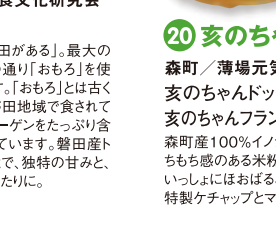

初登場グルメが盛りだくさん! 食後の楽しみ すいーつもあるよ!

料理のお持ち帰りはご遠慮ください。料理は各ブース店頭で販売いたします。また売切れ次第終了とさせていただきます。※料理画像はすべてイメージです。

1 厚木シロコロ・ホルモン 神奈川県厚木市 / 厚木シロコロ・ホルモン探検隊 1食 ¥400

2 みしまこロッケ 三島市 / みしまこロッケの会 1食 ¥250

3 袋井宿たまごふわふわ 袋井市 / 袋井市観光協会 1食 ¥300

10 御前崎 波乗りバーガー 御前崎市 / 御前崎観光協会 1個 ¥500

4 黒部ダムカレー 長野県大町市 / 黒部ダムカレー.com 1食 ¥500

5 みやしろ棒キョウザ 埼玉県宮代町 / 宮代町商工会 (アンリン) 1本 ¥150

6 桜えびやきそば 静岡県清水区蒲原 / 桜えびやきそば普及会 1食 ¥500

11 長泉あしたかつ 駿東郡長泉町 / 長泉町愛勝会 1個 ¥150

7 三ヶ日みかん 寿司ごはん 浜松市三ヶ日町 / ステキみっけ発信プロジェクト 1パック ¥300

8 遠州焼き 静岡県清水区蒲原 / 桜えびやきそば普及会 1食 ¥300

12 なつかしい 給食あげばん 神奈川県相模原市 / 株式会社オキノパン 1個 ¥100

13 きくがわガレット 菊川市 / きくがわガレット研究会 1食 ¥400

14 大和焼きそうめん 奈良県奈良市 / NPO奈良の食文化研究会 1食 ¥400

15 信州羊乳宿 玉子ふうふう 長野県飯綱町 / 信州飯綱町 だんごりの会 1食 ¥300

17 塩尻 山賊焼 長野県塩尻市 / しおじり山賊焼の会 1食 ¥400

18 サバエドッグ 福井県鯖江市 / ミート&デリカ ささき 1本 ¥300

19 磐田おもしろカレー 磐田市 / 磐田食文化研究会 1食 ¥300

20 亥のちゃんドック 森町 / 薄場元気プロジェクト 亥のちゃんドック 1個 ¥300

21 海賊焼 西伊豆町堂ヶ島 / 佐野製麺株式会社 1食 ¥400

22 うにの貝焼き 福島県いわき市 / 有限会社カナリッシュフーズ「ウロコジュウ」 1個 ¥500

23 網代いかめんち 熱海市網代 / 網代いかめんちの会 1食 ¥400

24 掛川いも汁 掛川市 / 掛川観光協会 1食 ¥500

25 ホルモン餃子 滋賀県 / 全国ホルモン餃子倶楽部 6個 ¥400

26 焼津ステーキ 焼津市 / 協同組合焼津さかなセンター 魚二水産株式会社 1食 ¥300

27 青春のトマト焼きそば 山梨県中央市 / 山梨県中央市商工会青年部 1食 ¥300

28 お好み ふくやき 袋井市 / 新鮮組 (有限会社 緑コーポレーション) 1食 ¥500

29 うま吟醸レタスマキ 長野県岡谷市 / おかやご当地グルメプロジェクト 1食 ¥500

30 天竜ジビエ焼きそば 浜松市天竜区 / 天竜商工会青年部 1食 ¥300

31 清水もつカレー 静岡県清水区 / 清水もつカレー総合研究所 1食 ¥500

32 元祖ボルゴライス 福井県越前市 / 株式会社 大江戸 1食 ¥500

33 御殿場みくりやそば 御殿場市 / 「御殿場みくりやそば」あなたのそばで振舞舞 1食 ¥400

34 焼津黒はんぺんフライ 焼津市 / 焼津黒はんぺん研究会 2本 ¥200

35 いわた海老芋コロッケ 磐田市 / いわた海老芋コロッケ倶楽部 2個 ¥200

36 長野ヤキメン 長野県長野市 / BBBながのプロジェクト実行委員会 1食 ¥500

37 魯肉飯(ローパンプ) 台湾 / 小台湾(リトルタイワン) 1食 ¥300

38 韓国屋台グルメ 韓国 / 在日本大韓民国民団 静岡県地方本部 韓国チヂミ 1食 ¥400

39 ホットク 1個 ¥300

雪花氷 (シェーフアーベン) 1食 ¥300

伊豆長岡 温泉まんじゅう 詰め合わせ 6個入 ¥450

19日のみ

伊豆長岡 温泉まんじゅう 詰め合わせ 6個入 ¥450

19日のみ

伊豆長岡 温泉まんじゅう 詰め合わせ 6個入 ¥450

19日のみ

伊豆長岡 温泉まんじゅう 詰め合わせ 6個入 ¥450

19日のみ