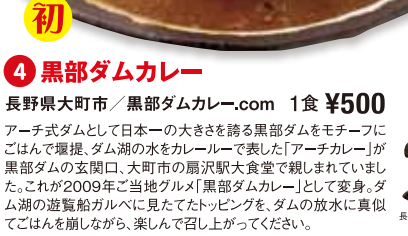

4 黒部ダムカレー 長野県大町市 / 黒部ダムカレー.com 1食 ¥500