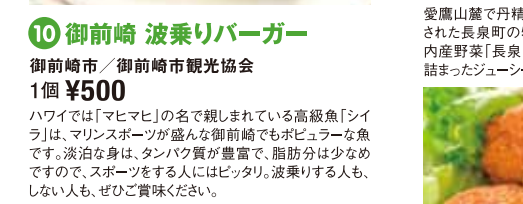

10 御前崎 波乗りバーガー 御前崎市 / 御前崎観光協会 1個 ¥500