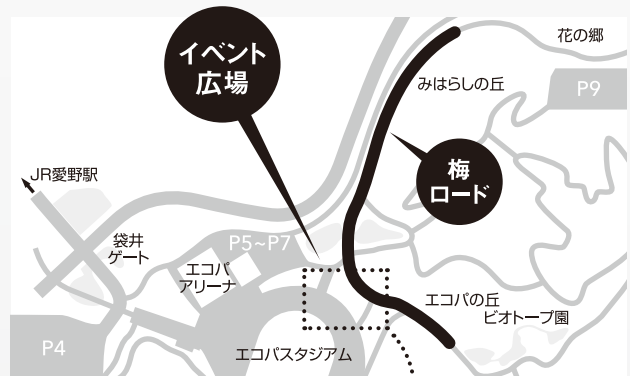

エコパ SYUN SETSU SAI

春雪祭

2/10^土	ヒーローズアカデミーライブ	11:00~12:00
	マーチング演奏	13:00~13:30 袋井商業高校吹奏楽部
	餅まき	14:55~
	ミニSL	①10:00~12:00 ②13:00~15:00
2/11^日	アーマードポリスショー	①10:30~11:15 ②14:00~14:45
	猿回し	①11:30~12:00 ②13:15~13:45
	マーチング演奏	①10:00~10:30 Bluujua
		②12:00~12:30 southwinds
		③12:30~13:00 掛川東高校吹奏楽部
	餅まき	14:55~
ミニSL	①10:00~12:00 ②13:00~15:00	

10:00~15:00

雪ひろば
グルメキッチンカー
インラインスケート体験
フォーミュラカー展示

※梅は開花時期がずれる場合もあります。
※天候により中止の場合がございます。